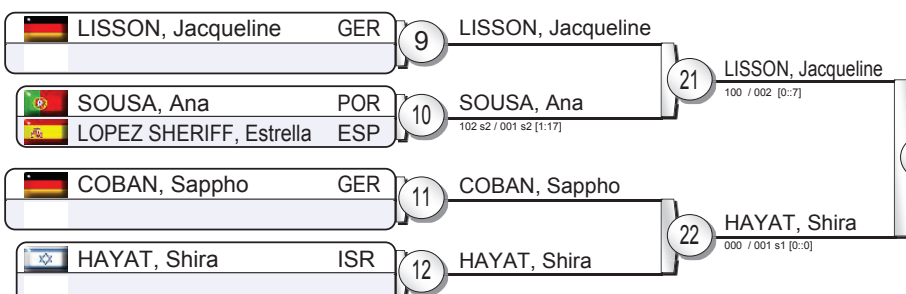

# -52 kg

19 Judoka

Pool A

Pool B

Pool C

Pool D

Repechage

## Results

- WOLFSLAG, Miranda NED
- SCHWARTZ, Roni ISR
- HAYAT, Shira ISR
- IONAS, Andreea Florina ROU
- ERTL, Maria GER
- LISSON, Jacqueline GER
- COHEN, Gili ISR
- PAWLIKOWSKA, Zuzanna POL