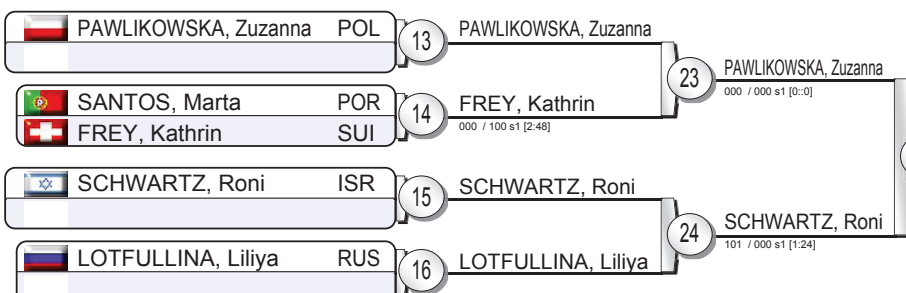

# -52 kg

19 Judoka

Pool A

Pool B

Pool C

Pool D

Repechage

## Results

- WOLFSLAG, Miranda NED
- SCHWARTZ, Roni ISR
- HAYAT, Shira ISR
- IONAS, Andreea Florina ROU
- ERTL, Maria GER
- LISSON, Jacqueline GER
- COHEN, Gili ISR
- PAWLIKOWSKA, Zuzanna POL