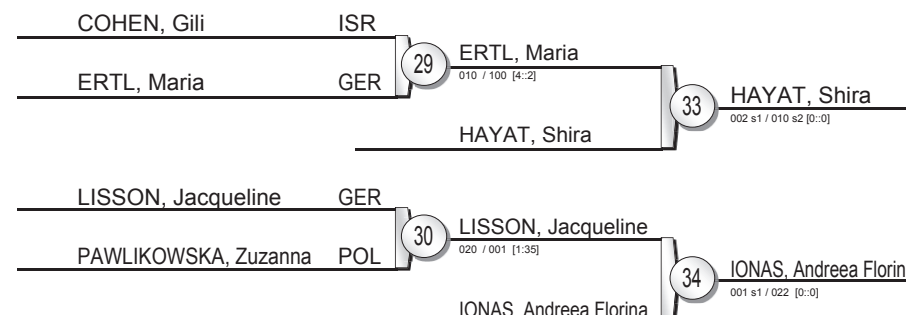

# -52 kg

19 Judoka

Pool A

Pool B

Pool C

Pool D

Repechage

## Results

- WOLFSLAG, Miranda NED
- SCHWARTZ, Roni ISR
- HAYAT, Shira ISR
- IONAS, Andreea Florina ROU
- ERTL, Maria GER
- LISSON, Jacqueline GER
- COHEN, Gili ISR
- PAWLIKOWSKA, Zuzanna POL